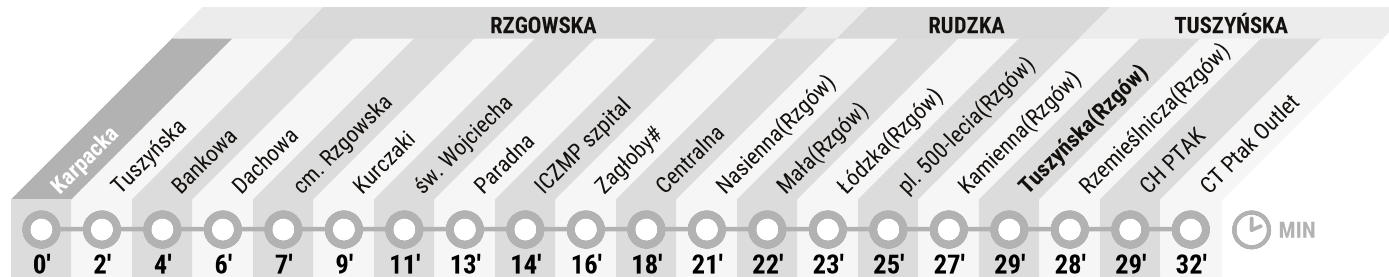

# TUSZYŃSKA(RZGÓW) PADEREWSKIEGO-KARPACKA

**ŁÓDŹ ŁĄCZY**

linia autobusowa strefowa  
(0708)