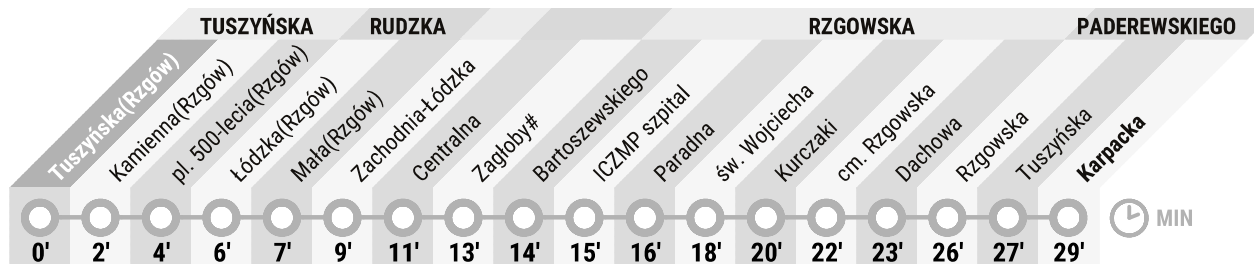

KARPACKA TUSZYŃSKA(RZGÓW)

ŁÓDŹ ŁĄCZY

linia autobusowa strefowa
(3323)

W DNI ROBOCZE OPRÓCZ SOBÓT

GODZ.	MINUTY			
4	38			
5	31			
6	09			
7	05	43		
8	33			
9	03			
10	03			
11	23			
12	43			
13	23			
14	08			
15	08	33		
16	23			
17	03	43		
18	24			
19	22			
20	02	42		
21	24			
22	08			
23	17			

GODZ.	MINUTY			
4				
5				
6	09			
7	19			
8	59			
9				
10	29			
11	39			
12				
13	09			
14	09			
15	09			
16	09			
17	09			
18	16			
19	43			
20				
21	19			
22	09			
23	18			

- granica strefy taryfowej