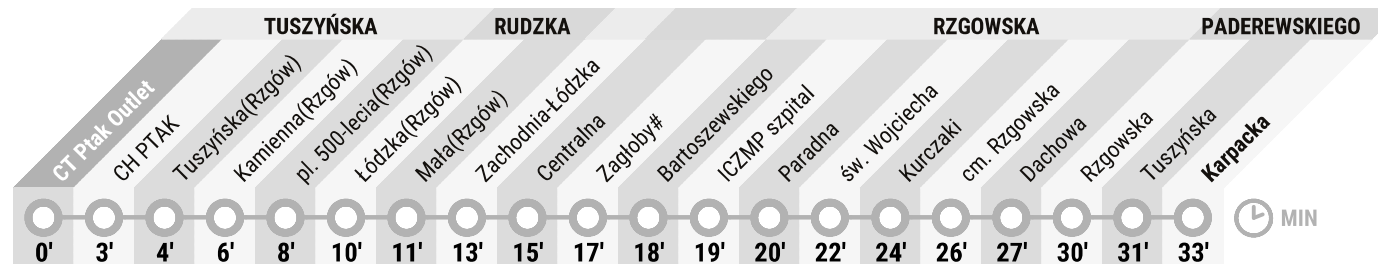

KARPACKA CT PTAK OUTLET

ŁÓDŹ ŁĄCZY

linia autobusowa strefowa
(3481)

W DNI ROBOCZE OPRÓCZ SOBÓT

GODZ.	MINUTY
7	01
8	29
9	
10	
11	
12	
13	
14	
15	04
16	
17	
18	20
19	
20	
21	20

W SOBOTY

GODZ.	MINUTY
7	
8	55
9	
10	25
11	
12	
13	05
14	
15	05
16	
17	05
18	
19	
20	
21	15

W NIEDZIELE I ŚWIĘTA

GODZ.	MINUTY
7	
8	55
9	
10	25
11	
12	
13	05
14	
15	05
16	
17	05
18	
19	
20	
21	15

- granica strefy taryfowej

kursują autobusy niskopodłogowe

Przewoźnik: MPK-Łódź Sp. z o.o.

Informacja, skargi i wnioski: 42 638 90 20, 801 301 309 Rozkłady: www.mpk.lodz.pl Tolerancja: +1 - 4 min