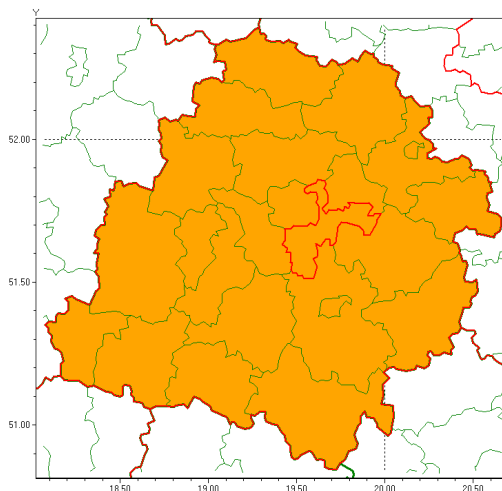

Zasięg ostrzeżenia w województwie

Burze z gradem

Ostrzeżenie meteorologiczne Nr 68

Nazwa biura	IMGW-PIB Meteorological Forecast Centre, Poznań Team
Zjawisko/stopień zagrożenia	Burze z gradem/ 2
Obszar	województwo łódzkie powiat łódzki wschodni
Ważność	od godz. 14:00 dnia 28.07.2021 do godz. 22:00 dnia 28.07.2021
Przebieg	Prognozowane są burze, którym miejscami będą towarzyszyć ulewne opady deszczu od 20 mm do 30 mm, lokalnie do 40 mm oraz porywy wiatru do 100 km/h. Miejscami grad.
Prawdopodobieństwo wystąpienia zjawiska(%)	80%
Uwagi	Brak.
Dyrektor synoptyk IMGW-PIB	Barbara Wrzesińska
Godzina i data wydania	godz. 07:31 dnia 28.07.2021
SMS	IMGW-PIB OSTRZEŻENIE: BURZE Z GRADEM/2 łódzkie/łódzki wschodni od 14:00/28.07 do 22:00/28.07.2021 deszcz 40 mm, grad, porywy 100 km/h.